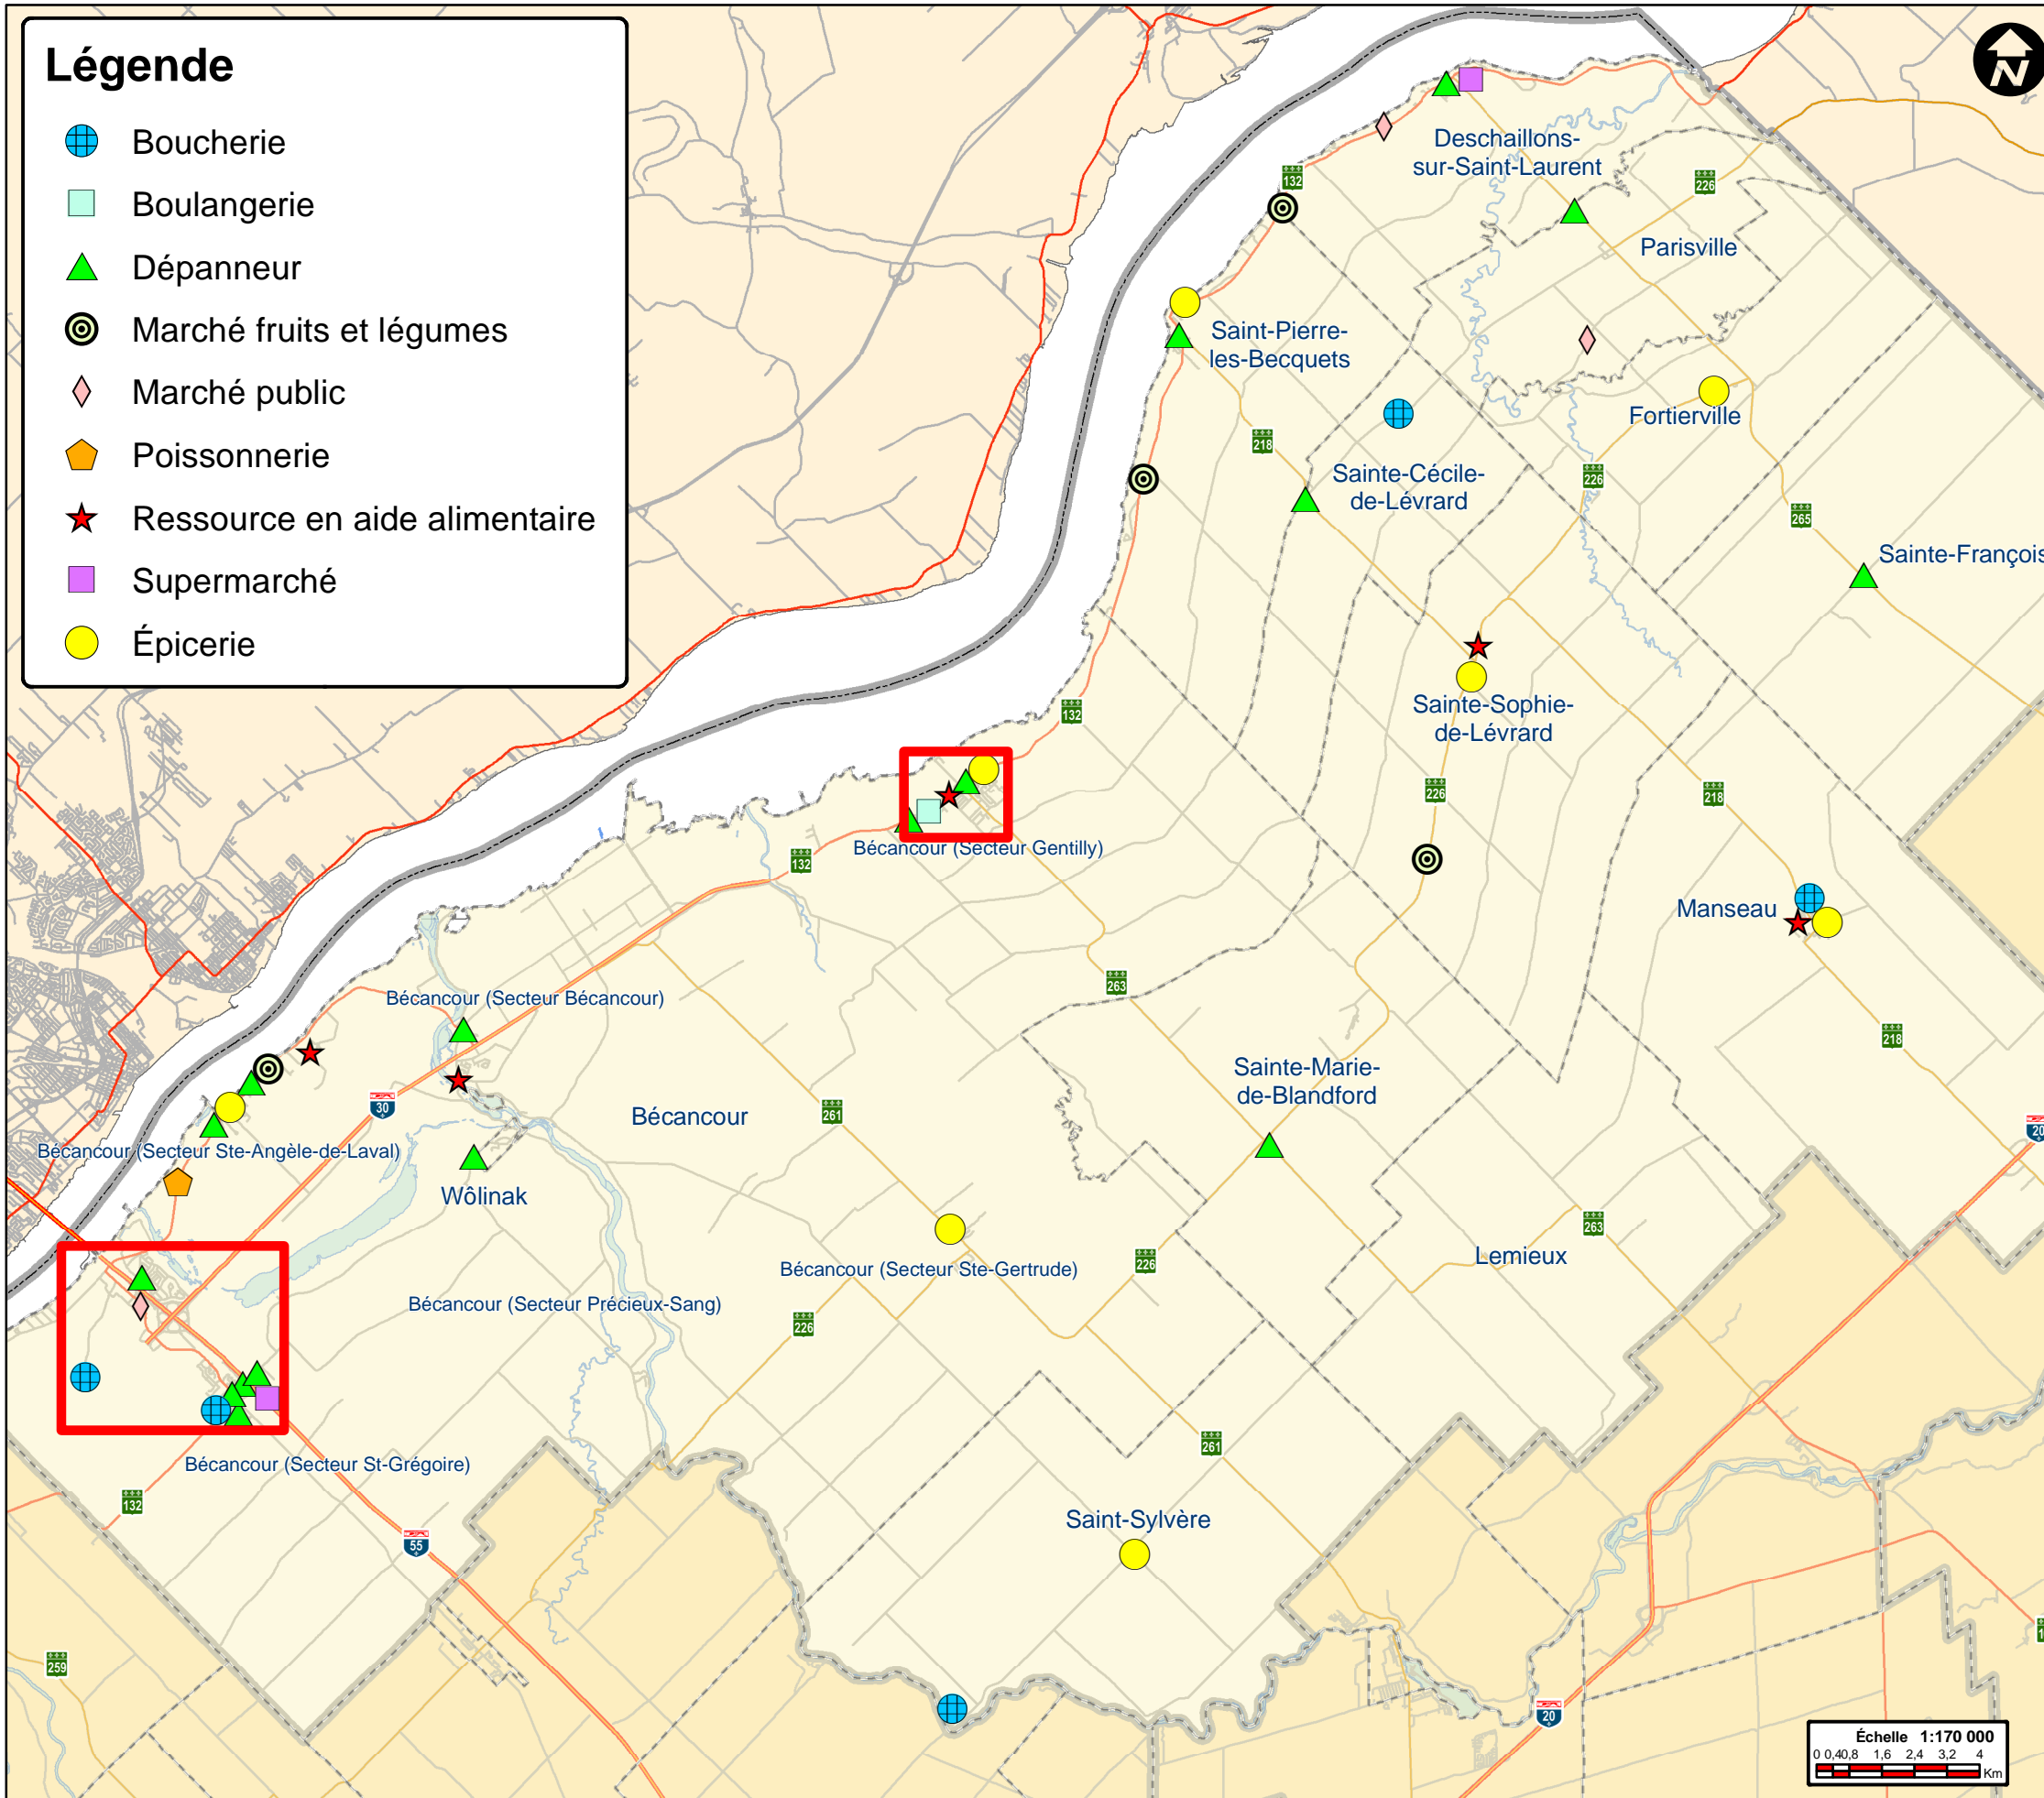

# Ressources alimentaires MRC de Bécancour

## Légende

-  Boucherie
-  Boulangerie
-  Dépanneur
-  Marché fruits et légumes
-  Marché public
-  Poissonnerie
-  Ressource en aide alimentaire
-  Supermarché
-  Épicerie

Bécancour (Secteur St-Grégoire)

Bécancour (Secteur Gently)

COMITÉ RÉGIONAL EN DÉVELOPPEMENT SOCIAL CENTRE-DU-QUÉBEC

Agence de géomatique du Centre-du-Québec, Inc.

CONFÉRENCE RÉGIONALE DES ÉLUS DU CENTRE-DU-QUÉBEC

**Sources:**  
BDTQ (MRNF), AGTCQ, GéoBase, CRDS

**Centre-du-Québec**