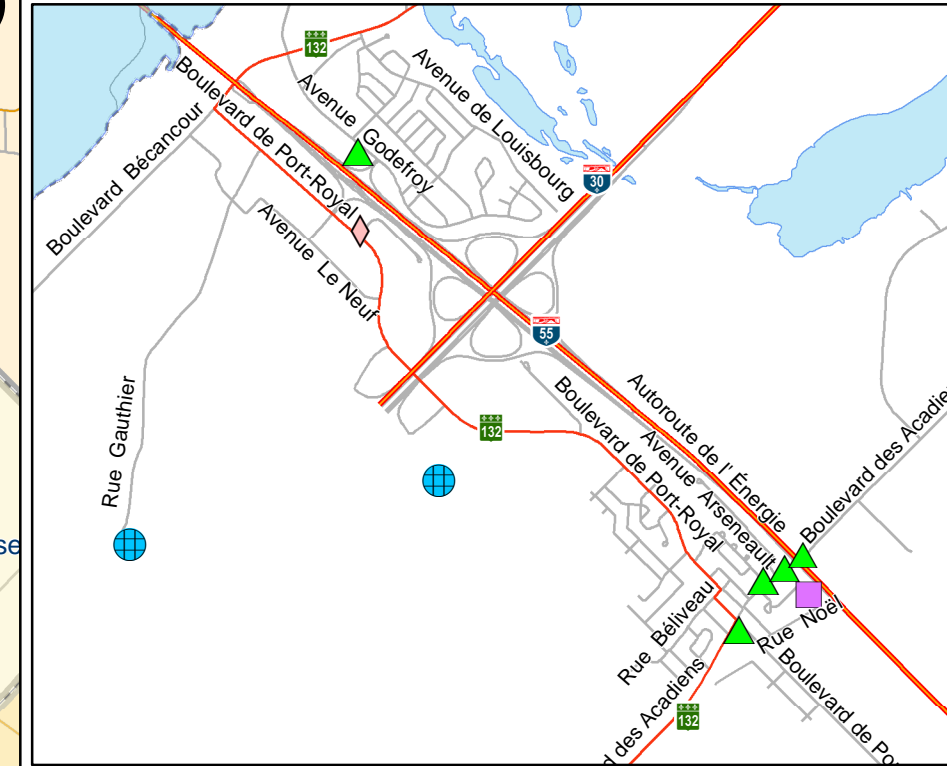

# Ressources alimentaires MRC de Bécancour

## Légende

-  Boucherie
-  Boulangerie
-  Dépanneur
-  Marché fruits et légumes
-  Marché public
-  Poissonnerie
-  Ressource en aide alimentaire
-  Supermarché
-  Épicerie

Bécancour (Secteur St-Grégoire)

Bécancour (Secteur Gently)

COMITÉ RÉGIONAL EN DÉVELOPPEMENT SOCIAL CENTRE-DU-QUÉBEC

Agence de géomatique du Centre-du-Québec, Inc.

CONFÉRENCE RÉGIONALE DES ÉLUS DU CENTRE-DU-QUÉBEC

**Sources:**  
BDTQ (MRNF), AGTCQ, GéoBase, CRDS

**Centre-du-Québec**